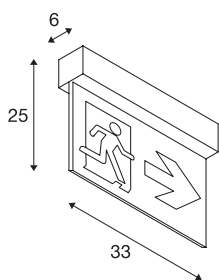

P-LIGHT 33

wand- en plafondlamp, nooduitgang verlichting, led, 6000K, wit, L/B/H 33/6/25 cm, 4 W

De noodverlichting P-LIGHT 33 is als wand- en plafondlamp geschikt. De noodverlichtingen zijn uitgerust met ingebouwde Ni-Mh accu en met automatische zelftest. Het detectiebereik bedraagt 24 m. De noodbedrijfstijd van de lamp bedraagt drie uur. De armatuur kan worden gebruikt in continue stand/stand-by. De elektrische aansluiting van de lamp vindt direct op 230 V. Meer uitvoeringen van de P-LIGHT serie zijn beschikbaar. Bij de lamp wordt een set van drie bordjes met verschillende pijlrichtingen (rechts / links / onder) geleverd. Optioneel zijn meer borden verkrijgbaar.

TECHNISCHE SPECIFICATIES

Art.nr.	240002
Aantal verschillende lichtopeningen	1
IP-code	IP 20
Montage	Opbouw
Montagebeschrijving	Plafond,Wand
Primaire nominale spanning	220-240V ~50/60Hz
Veiligheidsklasse	II
Wattage	4 W
Lumen	32 lm
Lichtkleurtemperatuur	6000 Kelvin
Kleur	wit
CRI	70
LXXBXX gegevens	L70B50
Levensduur	25000 h
Breedte	33 cm
Hoogte	25 cm
Diepte	6 cm
Nettogewicht	1.449 kg
Brutogewicht	1.857 kg