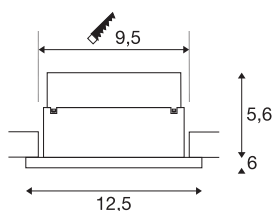

TECHNISCHE SPECIFICATIES

Art.nr.	240006
Aantal verschillende lichtopeningen	1
IP-code	IP 20
Montage	Inbouw
Montagebeschrijving	Plafond
Primaire nominale spanning	220-240V ~50Hz
Veiligheidsklasse	II
Wattage	5 W
Lumen	120 lm
Lichtkleurtemperatuur	6000 Kelvin
Stralingshoek	90 °
Kleur	wit
CRI	70
LXXBXX gegevens	L70B50
Levensduur	25000 h
Lichtsterkteverdeling	symmetrisch
Lichtval	direct
Hoogte	6.2 cm
Diameter	12.5 cm
Nettogewicht	0.41 kg
Brutogewicht	0.477 kg
Vorm inbouwopening	rond

Inbouwdiepte	7.5 cm
Inbouwdiameter	9.5 cm

Accessoires

240024	ACCU , voor P-LIGHT, 7,2 V, 1000 mA
--------	--