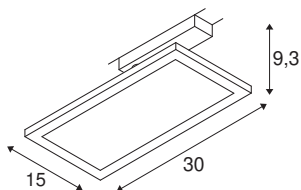

PANEL TRACK vierkant 150x300mm

1-fase spot zwart 18W 3000K

Modern en ruimtebesparend tegelijk zorgt PANEL voor een efficiënte basisverlichting. Met 1800 lumen en 3000 Kelvin zorgt de 1-fase led-armatuur voor een aangenaam, homogeen en verblindingsvrij licht. Gemonteerd van polycarbonaat (PC) en staal is hij bovendien extreem duurzaam met een led-levensduur van 50.000 uur. Beleef licht met SLV: al 40 jaar uw betrouwbare partner voor allerlei soorten binnenarmaturen.

TECHNISCHE SPECIFICATIES

Art.nr.:	1004933
Aantal verschillende lichtopeningen	1
Primaire nominale spanning	220-240V ~50/60Hz mA/V
Secundaire stroom / secundaire spanning	450mA
Lengte	30 cm
Breedte	15 cm
Hoogte	9.3 cm
Nettogewicht	0.581 kg
Brutogewicht	0.731 kg
IP-code	IP 20
Veiligheidsklasse	II
Slagvastheid	0,2 Joule
Montagebeschrijving	Rail plafond,Rail wand
Wattage	18 W
Lumen	1800 lm
Lichtkleurtemperatuur	3000 Kelvin
Kleur	zwart
CRI	90
UGR ≤	27.5
LXXBXX gegevens	L70B50
Levensduur	50000 h
minimale omgevingstemperatuur	-20 °C