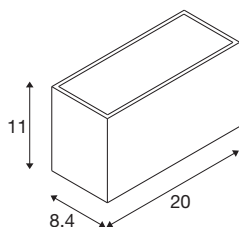

SITRA M WL UP/DOWN

led wandopbouwarmatuur voor buiten, wit, CCT-switch 3000/4000 K

De elegante en tegelijkertijd moderne SLV-verlichtingsserie SITRA zorgt in elke buitenruimte voor sfeervolle verlichting. Vooral het witte SITRA CUBE M UP/DOWN wandarmatuur past naadloos in elke architectuur. Zo ontstaan een indirecte verlichtingsplan dat elke gevel op een spannende manier uitlicht. En dankzij de robuuste constructie van aluminium en de IP44-beschermingsklasse is het wandarmatuur SITRA CUBE M UP/DOWN duurzaam en optimaal beschermd. 14 Watt, 620 Lumen en een door middel van een CCT-switch te kiezen lichtkleur van 3000 of 4000 Kelvin kenmerken de ingebouwde led lichtbron. En de eenvoudige aansluiting op 230 V netspanning is daarna niet meer dan een formaliteit. Beleef licht met SLV, al 40 jaar uw betrouwbare partner voor allerlei soorten buitenarmaturen.

TECHNISCHE SPECIFICATIES

Art.nr.:	1005153
Aantal verschillende lichtopeningen	2
Primaire nominale spanning	220-240V ~50/60Hz mA/V
Secundaire stroom / secundaire spanning	350mA
Breedte	20 cm
Hoogte	11 cm
Diepte	8.4 cm
Nettogewicht	1.256 kg
Brutogewicht	1.457 kg
IP-code	IP 44
Veiligheidsklasse	I
Slagvastheidsklasse	IK05
Slagvastheid	0,7 Joule
Montage	Opbouw
Montagebeschrijving	Wand
Wattage	14 W
Lumen	1600 / 1700 lm
Lichtkleurtemperatuur	3000/4000 Kelvin
Stralingshoek	95 °
Kleur	wit
CRI	80
LXXBXX gegevens	L70B50