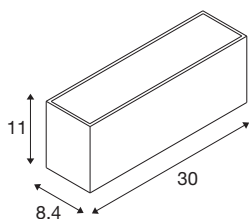

## SITRA L WL UP/DOWN

led wandopbouwarmatuur voor buiten, wit, CCT-switch 3000/4000 K

De elegante en tegelijkertijd moderne SLV-verlichtingsserie SITRA zorgt in elke buitenruimte voor sfeervolle verlichting. Vooral het witte SITRA CUBE L UP/DOWN wandarmatuur past naadloos in elke architectuur. Zo ontstaat een indirect verlichtingsplan dat elke gevel op een spannende manier uitlicht. En dankzij de robuuste constructie van aluminium en de IP44-beschermingsklasse is het wandarmatuur SITRA CUBE L UP/DOWN duurzaam en optimaal beschermd. 24 Watt, 2800 Lumen en een door middel van een CCT-switch te kiezen lichtkleur van 3000 of 4000 Kelvin kenmerken de ingebouwde led lichtbron. En de eenvoudige aansluiting op 230 V netspanning is daarna niet meer dan een formaliteit. Beleef licht met SLV, al 40 jaar uw betrouwbare partner voor allerlei soorten buitenarmaturen.

## TECHNISCHE SPECIFICATIES

Art.nr.:	1005156
Aantal verschillende lichtopeningen	2
Primaire nominale spanning	220-240V ~50/60Hz mA/V
Secundaire stroom / secundaire spanning	600mA
Breedte	30 cm
Hoogte	11 cm
Diepte	8.4 cm
Nettogewicht	1.711 kg
Brutogewicht	1.948 kg
IP-code	IP 44
Veiligheidsklasse	I
Slagvastheidsklasse	IK05
Slagvastheid	0,7 Joule
Montage	Opbouw
Montagebeschrijving	Wand
Wattage	24 W
Lumen	2700 / 2800 lm
Lichtkleurtemperatuur	3000/4000 Kelvin
Stralingshoek	105 °
Kleur	wit
CRI	80
LXXBXX gegevens	L70B50