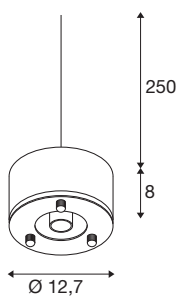

PARA DOME E27

pendelarmatuur zwart

De PARA DOME E27 is met zijn bijzondere lichteigenschappen ideaal voor het technische, industriële segment. Met de beschermingsklasse IP 20 is hij beschermd tegen invloeden van buitenaf. De pendelarmatuur heeft een hoog stroomverbruik van 150 Watt en dat maakt hem ideaal voor halverlichting. Ook wat betreft de kwaliteit kan de van aluminium gemonteerde armatuur volledig overtuigen. Beleef PARA in actie en overtuig uzelf van een geslaagde lichtervaring.

TECHNISCHE SPECIFICATIES

Art.nr.:	1005214
Fitting	E27
Aantal fittingen	1
Primaire nominale spanning	220-240V ~50/60Hz mA/V
Hoogte	8 cm
Diameter	12.7 cm
Nettogewicht	0.585 kg
Brutogewicht	0.686 kg
IP-code	IP 20
Veiligheidsklasse	I
Slagvastheid	0,35 Joule
Montagebeschrijving	Plafond met accessoires,Plafond met accessoires,Vloer met accessoires
Wattage	150 W
Kleur	zwart
BIG WHITE pagina	176