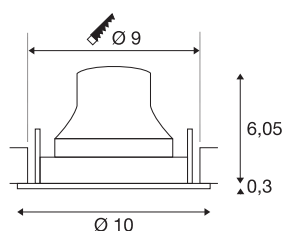

TECHNISCHE SPECIFICATIES

Art.nr.:	1005340
Aantal verschillende lichtopeningen	1
Secundaire stroom / secundaire spanning	250mA
Hoogte	6.35 cm
Diameter	10 cm
Inbouwdiameter	9 cm
Inbouddiepte	8.5 cm
Nettogewicht	0.19 kg
Brutogewicht	0.203 kg
IP-code	IP 20
Veiligheidsklasse	III
Slagvastheidsklasse	IK02
Slagvastheid	0,2 Joule
Montage	Inbouw
Montagebeschrijving	Plafond
Wattage	8.6 W
Lumen	690 lm
Lichtkleurtemperatuur	3000 Kelvin
Stralingshoek	40 °
Kleur	zwart
CRI	90
UGR ≤	19