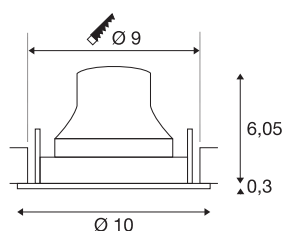

## TECHNISCHE SPECIFICATIES

Art.nr.:	1005355
Aantal verschillende lichtopeningen	1
Secundaire stroom / secundaire spanning	250mA
Hoogte	6.35 cm
Diameter	10 cm
Inbouwdiameter	9 cm
Inbouddiepte	8.5 cm
Nettogewicht	0.19 kg
Brutogewicht	0.203 kg
IP-code	IP 20
Veiligheidsklasse	III
Slagvastheidsklasse	IK02
Slagvastheid	0,2 Joule
Montage	Inbouw
Montagebeschrijving	Plafond
Wattage	8.6 W
Lumen	730 lm
Lichtkleurtemperatuur	4000 Kelvin
Stralingshoek	20 °
Kleur	zwart
CRI	90
UGR ≤	19