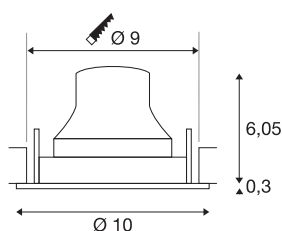

TECHNISCHE SPECIFICATIES

Art.nr.:	1005361
Aantal verschillende lichtopeningen	1
Secundaire stroom / secundaire spanning	250mA
Hoogte	6.35 cm
Diameter	10 cm
Inbouwdiameter	9 cm
Inbouddiepte	8.5 cm
Nettogewicht	0.19 kg
Brutogewicht	0.203 kg
IP-code	IP 20
Veiligheidsklasse	III
Slagvastheidsklasse	IK02
Slagvastheid	0,2 Joule
Montage	Inbouw
Montagebeschrijving	Plafond
Wattage	8.6 W
Lumen	730 lm
Lichtkleurtemperatuur	4000 Kelvin
Stralingshoek	55 °
Kleur	zwart
CRI	90
UGR ≤	22