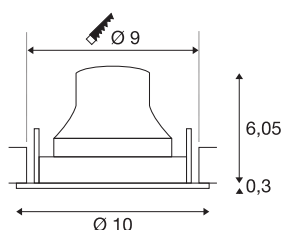

## TECHNISCHE SPECIFICATIES

Art.nr.:	1005362
Aantal verschillende lichtopeningen	1
Secundaire stroom / secundaire spanning	250mA
Hoogte	6.35 cm
Diameter	10 cm
Inbouwdiameter	9 cm
Inbouwdiepte	8.5 cm
Nettogewicht	0.19 kg
Brutogewicht	0.203 kg
IP-code	IP 20
Veiligheidsklasse	III
Slagvastheidsklasse	IK02
Slagvastheid	0,2 Joule
Montage	Inbouw
Montagebeschrijving	Plafond
Wattage	8.6 W
Lumen	790 lm
Lichtkleurtemperatuur	4000 Kelvin
Stralingshoek	55 °
Kleur	zwart
CRI	90
UGR ≤	22