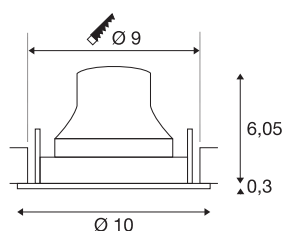

## TECHNISCHE SPECIFICATIES

Art.nr.:	1005370
Aantal verschillende lichtopeningen	1
Secundaire stroom / secundaire spanning	250mA
Hoogte	6.35 cm
Diameter	10 cm
Inbouwdiameter	9 cm
Inbouwdiepte	8.5 cm
Nettogewicht	0.19 kg
Brutogewicht	0.203 kg
IP-code	IP 20
Veiligheidsklasse	III
Slagvastheidsklasse	IK02
Slagvastheid	0,2 Joule
Montage	Inbouw
Montagebeschrijving	Plafond
Wattage	8.6 W
Lumen	730 lm
Lichtkleurtemperatuur	4000 Kelvin
Stralingshoek	55 °
Kleur	wit
CRI	90
UGR ≤	22