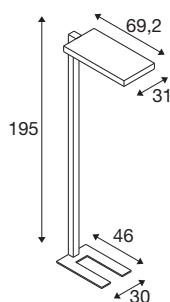

## TECHNISCHE SPECIFICATIES

Art.nr.:	1005390
Aantal verschillende lichtopeningen	2
Primaire nominale spanning	200-240V ~50/60Hz mA/V
Secundaire stroom / secundaire spanning	2000mA
Lengte	69.2 cm
Breedte	31 cm
Hoogte	195 cm
Nettogewicht	14.535 kg
Brutogewicht	17.584 kg
IP-code	IP 20
Veiligheidsklasse	I
Slagvastheidsklasse	IK02
Slagvastheid	0,2 Joule
Montage	Mobiel
Wattage	79 W
Lumen	7600 lm
Lichtkleurtemperatuur	4000 Kelvin
Stralingshoek	80 °
Kleur	zwart
CRI	80
UGR $\leq$	19
LXXBXX gegevens	L80B10

## Lichtbron

916336	
--------	-----------------------------------------------------------------------------------

Levensduur	50000 h
minimale omgevingstemperatuur	-20 °C
maximale omgevingstemperatuur	45 °C
BIG WHITE pagina	101