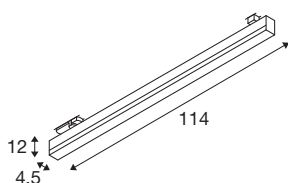

## TECHNISCHE SPECIFICATIES

Art.nr.:	1005399
Primaire nominale spanning	220-240V ~50/60Hz mA/V
Secundaire stroom / secundaire spanning	700mA
Lengte	114 cm
Breedte	4.5 cm
Hoogte	12 cm
Nettogewicht	2.107 kg
Brutogewicht	2.598 kg
IP-code	IP 20
Veiligheidsklasse	I
Montagebeschrijving	Rail plafond
Dimbaar	Ja
Dimtechniek	DALI
Wattage	39 W
Lichtkleurtemperatuur	3000/4000 Kelvin
Stralingshoek	120 °
Kleur	wit
CRI	90
LXXBXX gegevens	L70B50
Levensduur	30000 h
minimale omgevingstemperatuur	-20 °C
maximale omgevingstemperatuur	40 °C