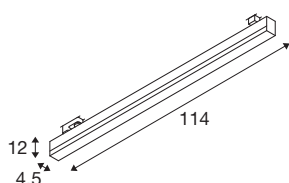

SIGHT TRACK

3-fase spot zilver CCT

SIGHT is de moderne wand- en plafondarmatuur voor opbouwmontage op stroomrails. Bovendien slaat de van aluminium en acryl gemonteerde armatuur in de kleur grijs overal een professioneel figuur. Bovendien is SIGHT Track met zijn led-levensduur van 30.000 uur ook nog uiterst duurzaam. Ervaar SIGHT in actie en overtuig uzelf van een geslaagde lichtervaring.

TECHNISCHE SPECIFICATIES

Art.nr.:	1005402
Primaire nominale spanning	220-240V ~50/60Hz mA/V
Secundaire stroom / secundaire spanning	700mA
Lengte	114 cm
Breedte	4.5 cm
Hoogte	12 cm
Nettogewicht	2.098 kg
Brutogewicht	2.581 kg
IP-code	IP 20
Veiligheidsklasse	I
Montagebeschrijving	Rail plafond
Wattage	37 W
Lichtkleurtemperatuur	3000/4000 Kelvin
Stralingshoek	120 °
Kleur	grijs
CRI	90
LXXBXX gegevens	L70B50
Levensduur	30000 h
minimale omgevingstemperatuur	-20 °C
maximale omgevingstemperatuur	40 °C
BIG WHITE pagina	450