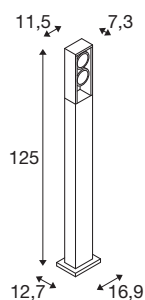

## ESKINA FRAME 125 Pole double

staand armatuur antraciet 27W 3000/4000K 95°

Een rondom geslaagd design, elegant verpakt in de rechthoekige aluminium omlijsting: de populaire outdoor-armaturen van de ESKINA-serie bieden nu met het designalternatief FRAME nog meer toepassingsmogelijkheden. Zo slaat het antracietkleurige ESKINA FRAME bij elk gebruik buiten een stijlvol figuur. De draaibare lampkoppen zorgen voor flexibel instelbare lichtuitredingen. Dankzij de hoge IP-beschermingsklasse is de ESKINA optimaal beschermd tegen weer en wind. Daar komt nog bij dat de lichtkleur (3000/4000 K) via de CCT-switch flexibel voor de installatie kan worden ingesteld. De eenvoudige installatie is daarna niet meer dan een formaliteit.

## TECHNISCHE SPECIFICATIES

Art.nr.:	1005439
Aantal verschillende lichtopeningen	2
Primaire nominale spanning	220-240V ~50/60Hz mA/V
Secundaire stroom / secundaire spanning	700mA
Lengte	11.5 cm
Breedte	7.3 cm
Hoogte	125 cm
Nettogewicht	5.2 kg
Brutogewicht	7.605 kg
IP-code	IP 65
Veiligheidsklasse	I
Slagvastheidsklasse	IK06
Slagvastheid	1 Joule
Montage	Opbouw
Montagebeschrijving	Vloer
Wattage	27 W
Lumen	2200 / 2400 lm
Lichtkleurtemperatuur	3000/4000 Kelvin
Stralingshoek	95 °
Kleur	antraciet
CRI	80
LXXBXX gegevens	L70B50

## Accessoires

228730	VERBINDINGSBOX , 3-polig, IP68
--------	-----------------------------------

Levensduur	30000 h
minimale omgevingstemperatuur	-20 °C
maximale omgevingstemperatuur	35 °C
BIG WHITE pagina	514