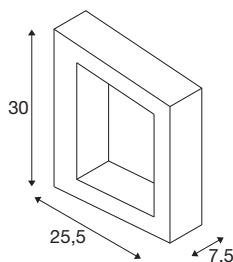

## BOOKAT

wandopbouwarmatuur antraciet 15W 3000/4000K

De BOOKAT is een bijzondere wandopbouwarmatuur voor buiten voor een bijzonder effect en in de kleur antraciet. Deze heeft een vast ingebouwde lichtbron en kan met een CCT-schakelaar tussen 3.000 en 4.000 Kelvin worden ingesteld. Door de beschermingsgraad IP65 is hij bijzonder geschikt voor buiten. De BOOKAT-serie bevat een wandarmatuur. De pool is door het open kabeleinde universeel inzetbaar.

## TECHNISCHE SPECIFICATIES

Art.nr.:	1005443
Primaire nominale spanning	100-277V ~50/60Hz mA/V
Secundaire stroom / secundaire spanning	700mA
Breedte	7.5 cm
Hoogte	30 cm
Diepte	25.5 cm
Nettogewicht	2.229 kg
Brutogewicht	2.614 kg
IP-code	IP 65
Veiligheidsklasse	I
Slagvastheidsklasse	IK05
Montage	Opbouw
Montagebeschrijving	Wand
Aantal bij doorlussen	20
Wattage	15 W
Lumen	990 lm
Lichtkleurtemperatuur	3000/4000 Kelvin
Kleur	antraciet
CRI	80
LXXBXX gegevens	L70B50
Levensduur	30000 h
minimale omgevingstemperatuur	-20 °C