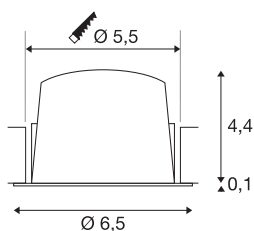

TECHNISCHE SPECIFICATIES

Art.nr.:	1005499
Secundaire stroom / secundaire spanning	200mA
Hoogte	4.5 cm
Diameter	6.5 cm
Inbouwdiameter	5.5 cm
Inbouwdiepte	11 cm
Nettogewicht	0.09 kg
Brutogewicht	0.096 kg
IP-code	IP 20 / IP 44
Veiligheidsklasse	III
Slagvastheidsklasse	IK02
Slagvastheid	0,2 Joule
Montage	Inbouw
Montagebeschrijving	Plafond
Wattage	7 W
Lumen	640 lm
Lichtkleurtemperatuur	2700 Kelvin
Stralingshoek	20 °
Kleur	zwart
CRI	90
UGR ≤	16
LXXBXX gegevens	L80B50