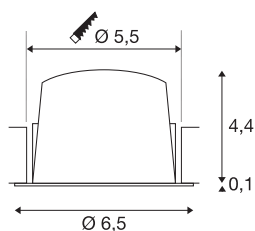

TECHNISCHE SPECIFICATIES

Art.nr.:	1005517
Secundaire stroom / secundaire spanning	200mA
Hoogte	4.5 cm
Diameter	6.5 cm
Inbouwdiameter	5.5 cm
Inbouwdiepte	11 cm
Nettogewicht	0.09 kg
Brutogewicht	0.096 kg
IP-code	IP 20 / IP 44
Veiligheidsklasse	III
Slagvastheidsklasse	IK02
Slagvastheid	0,2 Joule
Montage	Inbouw
Montagebeschrijving	Plafond
Wattage	7 W
Lumen	700 lm
Lichtkleurtemperatuur	3000 Kelvin
Stralingshoek	20 °
Kleur	zwart
CRI	90
UGR ≤	16
LXXBXX gegevens	L80B50