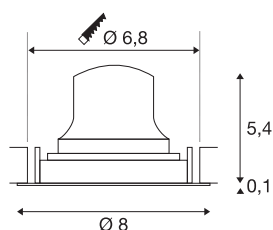

TECHNISCHE SPECIFICATIES

Art.nr.:	1005565
Secundaire stroom / secundaire spanning	200mA
Hoogte	5.5 cm
Diameter	8 cm
Inbouwdiameter	6.8 cm
Inbouwdiepte	11 cm
Nettogewicht	0.11 kg
Brutogewicht	0.118 kg
IP-code	IP 20
Veiligheidsklasse	III
Slagvastheidsklasse	IK02
Slagvastheid	0,2 Joule
Montage	Inbouw
Montagebeschrijving	Plafond
Wattage	7 W
Lumen	620 lm
Lichtkleurtemperatuur	2700 Kelvin
Stralingshoek	40 °
Kleur	wit
CRI	90
UGR ≤	22
LXXBXX gegevens	L80B50