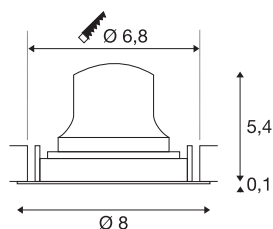

## TECHNISCHE SPECIFICATIES

Art.nr.:	1005571
Secundaire stroom / secundaire spanning	200mA
Hoogte	5.5 cm
Diameter	8 cm
Inbouwdiameter	6.8 cm
Inbouwdiepte	11 cm
Nettogewicht	0.11 kg
Brutogewicht	0.118 kg
IP-code	IP 20
Veiligheidsklasse	III
Slagvastheidsklasse	IK02
Slagvastheid	0,2 Joule
Montage	Inbouw
Montagebeschrijving	Plafond
Wattage	7 W
Lumen	700 lm
Lichtkleurtemperatuur	3000 Kelvin
Stralingshoek	20 °
Kleur	zwart
CRI	90
UGR ≤	16
LXXBXX gegevens	L80B50