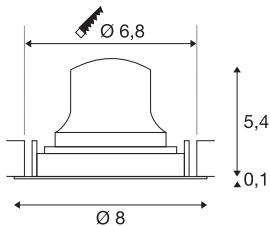

TECHNISCHE SPECIFICATIES

Art.nr.:	1005574
Secundaire stroom / secundaire spanning	200mA
Hoogte	5.5 cm
Diameter	8 cm
Inbouwdiameter	6.8 cm
Inbouwdiepte	11 cm
Nettogewicht	0.11 kg
Brutogewicht	0.118 kg
IP-code	IP 20
Veiligheidsklasse	III
Slagvastheidsklasse	IK02
Slagvastheid	0,2 Joule
Montage	Inbouw
Montagebeschrijving	Plafond
Wattage	7 W
Lumen	670 lm
Lichtkleurtemperatuur	3000 Kelvin
Stralingshoek	40 °
Kleur	zwart
CRI	90
UGR ≤	22
LXXBXX gegevens	L80B50