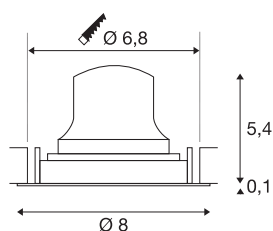

## TECHNISCHE SPECIFICATIES

Art.nr.:	1005591
Secundaire stroom / secundaire spanning	200mA
Hoogte	5.5 cm
Diameter	8 cm
Inbouwdiameter	6.8 cm
Inbouwdiepte	11 cm
Nettogewicht	0.11 kg
Brutogewicht	0.118 kg
IP-code	IP 20
Veiligheidsklasse	III
Slagvastheidsklasse	IK02
Slagvastheid	0,2 Joule
Montage	Inbouw
Montagebeschrijving	Plafond
Wattage	7 W
Lumen	750 lm
Lichtkleurtemperatuur	4000 Kelvin
Stralingshoek	20 °
Kleur	zwart
CRI	90
UGR ≤	16
LXXBXX gegevens	L80B50