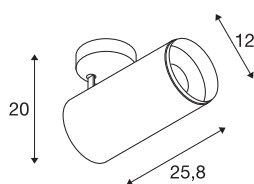

NUMINOS® XL FASE

plafondopbouwarmatuur zwart 36W 4000K 60°

Het NUMINOS verlichtingssysteem van SLV combineert op een perfecte manier functie, design en techniek. Met verschillende downlights en spots kunt u duizend lichtontwerpmogelijkheden beleven. Zoals met de NUMINOS® XL PHASE led-plafondopbouwarmatuur voor binnen, die overtuigt door zijn hoogwaardige afwerkings- en lichtkwaliteit. Met de spot kiest u voor puntverlichting of voor hoogwaardige verlichting van grotere oppervlakken. De plafondopbouwarmatuur overtuigt met een stroomverbruik van 36 Watt, een lichtintensiteit van 3460 lumen, een kleurtemperatuur van 4000 Kelvin en een kleurweergave-index van 90. De montage voert u in een mum van tijd uit. Wanneer kiest u voor de modulaire diversiteit van SLV?

TECHNISCHE SPECIFICATIES

Art.nr.:	1005701
Aantal verschillende lichtopeningen	1
Primaire nominale spanning	220-240V ~50/60Hz mA/V
Secundaire stroom / secundaire spanning	900mA
Hoogte	25.8 cm
Diameter	12 cm
Nettogewicht	1.465 kg
Brutogewicht	1.568 kg
Veiligheidsklasse	I
Montage	Opbouw
Montagebeschrijving	Plafond
Dimbaar	Ja
Dimtechniek	Fase-afsnijding
Wattage	36 W
Lumen	3460 lm
Lichtkleurtemperatuur	4000 Kelvin
Stralingshoek	60 °
Kleur	zwart
CRI	90
UGR ≤	25
BIG WHITE pagina	87