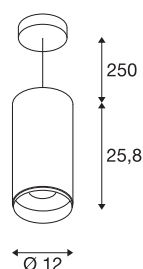

NUMINOS® XL FASE

pendelarmatuur wit/zwart 36W 4000K 24°

NUMINOS is het optimaal op elkaar afgestemd armaturen-systeem van SLV, dat functie, design en techniek met elkaar in harmonie brengt. De verschillende downlights en spots maken duizend variaties aan lichtontwerpen mogelijk. Daarbij hoort ook de NUMINOS® XL PHASE, die als pendelarmatuur overtuigt door de beste afwerkings- en lichtkwaliteit. Met de spot kiest u voor puntverlichting of voor hoogwaardige verlichting van grotere oppervlakken. De pendelarmatuur overtuigt met een stroomverbruik van 36 Watt, een lichtintensiteit van 3800 lumen, een kleurtemperatuur van 4000 Kelvin en een hoge kleurweergave-index van meer dan 90. De installatie voert u in een mum van tijd uit. Wanneer kiest u voor NUMINOS van SLV: de modulaire diversiteit wacht op u?

TECHNISCHE SPECIFICATIES

Art.nr.:	1005720
Aantal verschillende lichtopeningen	1
Primaire nominale spanning	220-240V ~50/60Hz mA/V
Secundaire stroom / secundaire spanning	900mA
Pendellengte	250 cm
Hoogte	25.8 cm
Diameter	12 cm
Nettogewicht	1.745 kg
Brutogewicht	1.867 kg
Veiligheidsklasse	I
Montage	Opbouw
Montagebeschrijving	Plafond
Dimbaar	Ja
Dimtechniek	Fase-afsnijding
Wattage	36 W
Lumen	3800 lm
Lichtkleurtemperatuur	4000 Kelvin
Stralingshoek	24 °
Kleur	wit
CRI	90
UGR ≤	19
BIG WHITE pagina	95