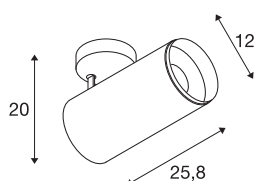

NUMINOS® SPOT DALI XL

plafondopbouwarmatuur zwart 36W 2700K 24°

Het NUMINOS verlichtingssysteem van SLV combineert techniek, design en functionaliteit als geen ander. Met verschillende downlights en spots kunt u duizend lichtontwerpmogelijkheden beleven. Ook met de NUMINOS® SPOT DALI XL led-plafondopbouwarmatuur voor binnen, die overtuigt door de beste afwerkings- en lichtkwaliteit. De spot is perfect voor gerichte accentverlichting of voor het verlichten van grotere oppervlakken. De plafondinbouwarmatuur overtuigt met een stroomverbruik van 36 Watt, een lichtintensiteit van 3290 lumen, een kleurtemperatuur van 2700 Kelvin en een kleurweergave-index van 90. De eenvoudige montage is dan slechts nog een formaliteit. Wanneer kiest u voor NUMINOS van SLV: de modulaire diversiteit wacht op u?

TECHNISCHE SPECIFICATIES

Art.nr.:	1005741
Aantal verschillende lichtopeningen	1
Primaire nominale spanning	220-240V ~50/60Hz mA/V
Secundaire stroom / secundaire spanning	900mA
Lengte	25.8 cm
Hoogte	20 cm
Diameter	12 cm
Nettogewicht	1.6 kg
Brutogewicht	1.712 kg
Veiligheidsklasse	I
Montage	Opbouw
Montagebeschrijving	Plafond
Dimbaar	Ja
Dimtechniek	DALI
Wattage	36 W
Lumen	3290 lm
Lichtkleurtemperatuur	2700 Kelvin
Stralingshoek	24 °
Kleur	zwart
CRI	90
UGR ≤	19
BIG WHITE pagina	79