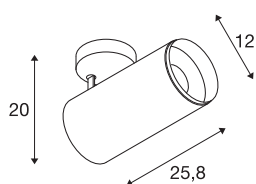

NUMINOS® SPOT DALI XL

plafondopbouwarmatuur zwart 36W 2700K 36°

Het NUMINOS verlichtingssysteem van SLV combineert techniek, design en functionaliteit als geen ander. Met verschillende downlights en spots beleeft u duizend lichtontwerpmogelijkheden. Ook met de NUMINOS® SPOT DALI XL led-plafondopbouwarmatuur voor binnen, die overtuigt door de beste afwerkings- en lichtkwaliteit. Zo creëert u hoogwaardige verlichting voor grotere oppervlakken of u maakt gebruik van een spot voor selectieve verlichting. De plafondbouwarmatuur overtuigt met een stroomverbruik van 36 Watt, een lichtintensiteit van 3250 lumen, een kleurtemperatuur van 2700 Kelvin en een kleurweergave-index van 90. De montage voert u in een mum van tijd uit. Wanneer kiest u voor NUMINOS® van SLV?

TECHNISCHE SPECIFICATIES

Art.nr.:	1005742
Aantal verschillende lichtopeningen	1
Primaire nominale spanning	220-240V ~50/60Hz mA/V
Secundaire stroom / secundaire spanning	900mA
Lengte	25.8 cm
Hoogte	20 cm
Diameter	12 cm
Nettogewicht	1.6 kg
Brutogewicht	1.712 kg
Veiligheidsklasse	I
Montage	Opbouw
Montagebeschrijving	Plafond
Dimbaar	Ja
Dimtechniek	DALI
Wattage	36 W
Lumen	3250 lm
Lichtkleurtemperatuur	2700 Kelvin
Stralingshoek	36 °
Kleur	zwart
CRI	90
UGR ≤	19
BIG WHITE pagina	79