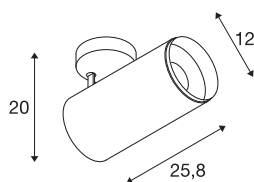

NUMINOS® SPOT DALI XL

plafondopbouwarmatuur wit/zwart 36W 2700K 60°

NUMINOS is het optimaal op elkaar afgestemde armatuursysteem van SLV, dat functie, design en techniek met elkaar in harmonie brengt. Met verschillende downlights en spots zorgt u voor duizend lichtontwerpmogelijkheden. Zoals met de NUMINOS® SPOT DALI XL led-plafondopbouwarmatuur voor binnen, die overtuigt door zijn hoogwaardige afwerkings- en lichtkwaliteit. De spot is perfect voor gerichte accentverlichting of voor het verlichten van grotere oppervlakken. De plafondbouwarmatuur overtuigt met een stroomverbruik van 36 Watt, een lichtintensiteit van 2980 lumen, een kleurtemperatuur van 2700 Kelvin en een kleurweergave-index van 90. De montage voert u in een mum van tijd uit. Wanneer kiest u voor NUMINOS van SLV: de modulaire diversiteit wacht op u?

TECHNISCHE SPECIFICATIES

Art.nr.:	1005746
Aantal verschillende lichtopeningen	1
Primaire nominale spanning	220-240V ~50/60Hz mA/V
Secundaire stroom / secundaire spanning	900mA
Lengte	25.8 cm
Hoogte	20 cm
Diameter	12 cm
Nettogewicht	1.6 kg
Brutogewicht	1.712 kg
Veiligheidsklasse	I
Montage	Opbouw
Montagebeschrijving	Plafond
Dimbaar	Ja
Dimtechniek	DALI
Wattage	36 W
Lumen	2980 lm
Lichtkleurtemperatuur	2700 Kelvin
Stralingshoek	60 °
Kleur	wit
CRI	90
UGR ≤	25
BIG WHITE pagina	79