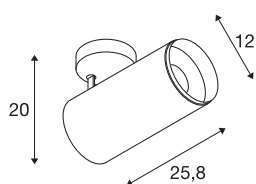

## NUMINOS® SPOT DALI XL

plafondopbouwarmatuur zwart 36W 3000K 24°

Het NUMINOS verlichtingssysteem van SLV combineert techniek, design en functionaliteit als geen ander. Zo kunt u met verschillende downlights en spots duizend lichtontwerpmogelijkheden beleven. Ook met de NUMINOS® SPOT DALI XL led-plafondopbouwarmatuur voor binnen, die overtuigt door de beste afwerkings- en lichtkwaliteit. Met de spot kiest u voor puntverlichting of voor hoogwaardige verlichting van grotere oppervlakken. De plafondopbouwarmatuur overtuigt met een stroomverbruik van 36 Watt, een lichtintensiteit van 3530 lumen, een kleurtemperatuur van 3000 Kelvin en een kleurweergave-index van 90. De montage voert u in een mum van tijd uit. Wanneer kiest u voor de modulaire diversiteit van SLV?

## TECHNISCHE SPECIFICATIES

Art.nr.:	1005747
Aantal verschillende lichtopeningen	1
Primaire nominale spanning	220-240V ~50/60Hz mA/V
Secundaire stroom / secundaire spanning	900mA
Lengte	25.8 cm
Hoogte	20 cm
Diameter	12 cm
Nettogewicht	1.6 kg
Brutogewicht	1.712 kg
Veiligheidsklasse	I
Montage	Opbouw
Montagebeschrijving	Plafond
Dimbaar	Ja
Dimtechniek	DALI
Wattage	36 W
Lumen	3530 lm
Lichtkleurtemperatuur	3000 Kelvin
Stralingshoek	24 °
Kleur	zwart
CRI	90
UGR ≤	19
BIG WHITE pagina	79