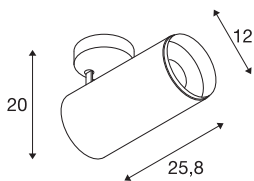

NUMINOS® SPOT DALI XL

plafondopbouwarmatuur wit/zwart 36W 3000K 60°

Het NUMINOS verlichtingssysteem van SLV combineert op een vakkundige manier functie, design en techniek. Zo kunt u duizend lichtontwerpmogelijkheden met verschillende downlights en spots beleven. Ook met de NUMINOS® SPOT DALI XL led-plafondopbouwarmatuur voor binnen, die overtuigt door de beste afwerkings- en lichtkwaliteit. De spot is perfect voor gerichte accentverlichting of voor het verlichten van grotere oppervlakken. De plafondinbouwarmatuur overtuigt met een stroomverbruik van 36 Watt, een lichtintensiteit van 3210 lumen, een kleurtemperatuur van 3000 Kelvin en een kleurweergave-index van 90. De montage voert u in een mum van tijd uit. Wanneer kiest u voor NUMINOS® van SLV?

TECHNISCHE SPECIFICATIES

Art.nr.:	1005752
Aantal verschillende lichtopeningen	1
Primaire nominale spanning	220-240V ~50/60Hz mA/V
Secundaire stroom / secundaire spanning	900mA
Lengte	25.8 cm
Hoogte	20 cm
Diameter	12 cm
Nettogewicht	1.6 kg
Brutogewicht	1.712 kg
Veiligheidsklasse	I
Montage	Opbouw
Montagebeschrijving	Plafond
Dimbaar	Ja
Dimtechniek	DALI
Wattage	36 W
Lumen	3210 lm
Lichtkleurtemperatuur	3000 Kelvin
Stralingshoek	60 °
Kleur	wit
CRI	90
UGR ≤	25
BIG WHITE pagina	79