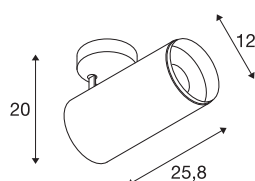

NUMINOS® SPOT DALI XL

plafondopbouwarmatuur zwart 36W 4000K 24°

Design, techniek en functie in perfectie: NUMINOS is het armatuursysteem van SLV, dat alles met elkaar combineert. Met verschillende downlights en spots zorgt u voor duizend lichtontwerpmogelijkheden. Zoals met de NUMINOS® SPOT DALI XL led-plafondopbouwarmatuur voor binnen, die overtuigt door zijn hoogwaardige afwerkings- en lichtkwaliteit. Zo creëert u hoogwaardige verlichting voor grotere oppervlakken of u maakt gebruik van een spot voor selectieve verlichting. De plafondbouwarmatuur overtuigt met een stroomverbruik van 36 Watt, een lichtintensiteit van 3800 lumen, een kleurtemperatuur van 4000 Kelvin en een kleurweergave-index van 90. De montage voert u in een mum van tijd uit. Wanneer kiest u voor de modulaire diversiteit van SLV?

TECHNISCHE SPECIFICATIES

Art.nr.:	1005753
Aantal verschillende lichtopeningen	1
Primaire nominale spanning	220-240V ~50/60Hz mA/V
Secundaire stroom / secundaire spanning	900mA
Lengte	25.8 cm
Hoogte	20 cm
Diameter	12 cm
Nettogewicht	1.6 kg
Brutogewicht	1.712 kg
Veiligheidsklasse	I
Montage	Opbouw
Montagebeschrijving	Plafond
Dimbaar	Ja
Dimtechniek	DALI
Wattage	36 W
Lumen	3800 lm
Lichtkleurtemperatuur	4000 Kelvin
Stralingshoek	24 °
Kleur	zwart
CRI	90
UGR ≤	19
BIG WHITE pagina	79