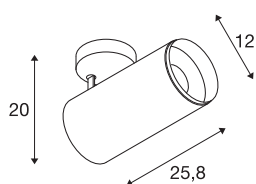

NUMINOS® SPOT DALI XL

plafondopbouwarmatuur zwart 36W 4000K 60°

Het NUMINOS verlichtingssysteem van SLV combineert techniek, design en functionaliteit als geen ander. Zo kunt u duizend lichtontwerpmogelijkheden met verschillende downlights en spots beleven. Ook met de NUMINOS® SPOT DALI XL led-plafondopbouwarmatuur voor binnen, die overtuigt door de beste afwerkings- en lichtkwaliteit. Met de spot kiest u voor puntverlichting of voor hoogwaardige verlichting van grotere oppervlakken. De plafondopbouwarmatuur overtuigt met een stroomverbruik van 36 Watt, een lichtintensiteit van 3460 lumen, een kleurtemperatuur van 4000 Kelvin en een kleurweergave-index van 90. De montage voert u in een mum van tijd uit. Wanneer kiest u voor NUMINOS® van SLV?

TECHNISCHE SPECIFICATIES

Art.nr.:	1005755
Aantal verschillende lichtopeningen	1
Primaire nominale spanning	220-240V ~50/60Hz mA/V
Secundaire stroom / secundaire spanning	900mA
Lengte	25.8 cm
Hoogte	20 cm
Diameter	12 cm
Nettogewicht	1.6 kg
Brutogewicht	1.712 kg
Veiligheidsklasse	I
Montage	Opbouw
Montagebeschrijving	Plafond
Dimbaar	Ja
Dimtechniek	DALI
Wattage	36 W
Lumen	3460 lm
Lichtkleurtemperatuur	4000 Kelvin
Stralingshoek	60 °
Kleur	zwart
CRI	90
UGR ≤	25
BIG WHITE pagina	79