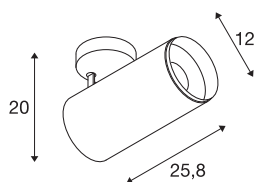

NUMINOS® SPOT DALI XL

plafondopbouwarmatuur wit/zwart 36W 4000K 60°

NUMINOS is het optimaal op elkaar afgestemd armaturen-systeem van SLV, dat functie, design en techniek met elkaar in harmonie brengt. Met verschillende downlights en spots zorgt u voor duizend lichtontwerpmogelijkheden. Ook met de NUMINOS® SPOT DALI XL led-plafondopbouwarmatuur voor binnen, die overtuigt door de beste afwerkings- en lichtkwaliteit. De spot is perfect voor gerichte accentverlichting of voor het verlichten van grotere oppervlakken. De plafondbouwarmatuur overtuigt met een stroomverbruik van 36 Watt, een lichtintensiteit van 3460 lumen, een kleurtemperatuur van 4000 Kelvin en een kleurweergave-index van 90. De montage voert u in een mum van tijd uit. Wanneer kiest u voor NUMINOS van SLV: de modulaire diversiteit wacht op u?

TECHNISCHE SPECIFICATIES

Art.nr.:	1005758
Aantal verschillende lichtopeningen	1
Primaire nominale spanning	220-240V ~50/60Hz mA/V
Secundaire stroom / secundaire spanning	900mA
Lengte	25.8 cm
Hoogte	20 cm
Diameter	12 cm
Nettogewicht	1.6 kg
Brutogewicht	1.712 kg
Veiligheidsklasse	I
Montage	Opbouw
Montagebeschrijving	Plafond
Dimbaar	Ja
Dimtechniek	DALI
Wattage	36 W
Lumen	3460 lm
Lichtkleurtemperatuur	4000 Kelvin
Stralingshoek	60 °
Kleur	wit
CRI	90
UGR ≤	25
BIG WHITE pagina	79