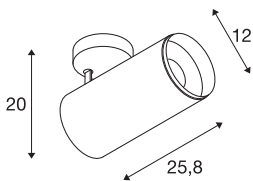

NUMINOS® DALI XL

plafondopbouwarmatuur wit/zwart 36W 2700K 36°

Het NUMINOS verlichtingssysteem van SLV combineert op een vakkundige manier functie, design en techniek. Zo kunt u duizend lichtontwerpmogelijkheden met verschillende downlights en spots beleven. Ook met de NUMINOS® DALI XL led-plafondopbouwarmatuur voor binnen, die overtuigt door de beste afwerkings- en lichtkwaliteit. De spot is ideaal voor gerichte accentverlichting of voor het verlichten van grotere oppervlakken. De plafondbouwarmatuur overtuigt met een stroomverbruik van 36 Watt, een lichtintensiteit van 3250 lumen, een kleurtemperatuur van 2700 Kelvin en een kleurweergave-index van 90. De montage voert u in een mum van tijd uit. Wanneer kiest u voor de modulaire diversiteit van SLV?

TECHNISCHE SPECIFICATIES

Art.nr.:	1005763
Aantal verschillende lichtopeningen	1
Primaire nominale spanning	220-240V ~50/60Hz mA/V
Secundaire stroom / secundaire spanning	900mA
Hoogte	25.8 cm
Diameter	12 cm
Nettogewicht	1.5 kg
Brutogewicht	1.605 kg
Veiligheidsklasse	I
Montage	Opbouw
Montagebeschrijving	Plafond
Dimbaar	Ja
Dimtechniek	DALI
Wattage	36 W
Lumen	3250 lm
Lichtkleurtemperatuur	2700 Kelvin
Stralingshoek	36 °
Kleur	wit
CRI	90
UGR ≤	19
BIG WHITE pagina	87