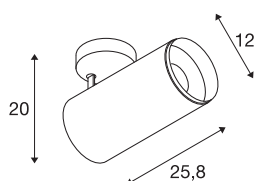

NUMINOS® DALI XL

plafondopbouwarmatuur zwart 36W 4000K 24°

Design, techniek en functie in perfectie: NUMINOS is het armatuursysteem van SLV, dat alles met elkaar combineert. Met verschillende downlights en spots zorgt u voor duizend lichtontwerpmogelijkheden. Ook met de NUMINOS® DALI XL led-plafondopbouwarmatuur voor binnen, die overtuigt door de beste afwerkings- en lichtkwaliteit. De spot is perfect voor gerichte accentverlichting of voor het verlichten van grotere oppervlakken. De plafondopbouwarmatuur overtuigt met een stroomverbruik van 36 Watt, een lichtintensiteit van 3800 lumen, een kleurtemperatuur van 4000 Kelvin en een kleurweergave-index van 90. De eenvoudige montage is dan slechts nog een formaliteit. Wanneer kiest u voor de modulaire diversiteit van SLV?

TECHNISCHE SPECIFICATIES

Art.nr.:	1005771
Aantal verschillende lichtopeningen	1
Primaire nominale spanning	220-240V ~50/60Hz mA/V
Secundaire stroom / secundaire spanning	900mA
Hoogte	25.8 cm
Diameter	12 cm
Nettogewicht	1.5 kg
Brutogewicht	1.605 kg
Veiligheidsklasse	I
Montage	Opbouw
Montagebeschrijving	Plafond
Dimbaar	Ja
Dimtechniek	DALI
Wattage	36 W
Lumen	3800 lm
Lichtkleurtemperatuur	4000 Kelvin
Stralingshoek	24 °
Kleur	zwart
CRI	90
UGR ≤	19
BIG WHITE pagina	87