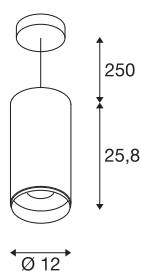

## TECHNISCHE SPECIFICATIES

Art.nr.:	1005791
Aantal verschillende lichtopeningen	1
Primaire nominale spanning	220-240V ~50/60Hz mA/V
Secundaire stroom / secundaire spanning	900mA
Pendellengte	250 cm
Hoogte	25.8 cm
Diameter	12 cm
Nettogewicht	2 kg
Brutogewicht	2.14 kg
Veiligheidsklasse	I
Montage	Opbouw
Montagebeschrijving	Plafond
Dimbaar	Ja
Dimtechniek	DALI
Wattage	36 W
Lumen	3460 lm
Lichtkleurtemperatuur	4000 Kelvin
Stralingshoek	60 °
Kleur	zwart
CRI	90
UGR ≤	25
BIG WHITE pagina	95