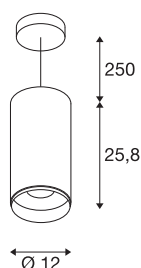

## TECHNISCHE SPECIFICATIES

Art.nr.:	1005792
Aantal verschillende lichtopeningen	1
Primaire nominale spanning	220-240V ~50/60Hz mA/V
Secundaire stroom / secundaire spanning	900mA
Pendellengte	250 cm
Hoogte	25.8 cm
Diameter	12 cm
Nettogewicht	2 kg
Brutogewicht	2.14 kg
Veiligheidsklasse	I
Montage	Opbouw
Montagebeschrijving	Plafond
Dimbaar	Ja
Dimtechniek	DALI
Wattage	36 W
Lumen	3800 lm
Lichtkleurtemperatuur	4000 Kelvin
Stralingshoek	24 °
Kleur	wit
CRI	90
UGR ≤	19
BIG WHITE pagina	95