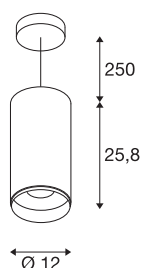

NUMINOS® DALI XL

pendelarmatuur wit/zwart 36W 4000K 60°

Het NUMINOS verlichtingssysteem van SLV combineert op een vakkundige manier functie, design en techniek. De verschillende downlights en spots maken duizend variaties aan lichtontwerpen mogelijk. Zoals met de NUMINOS® DALI XL pendelarmatuur, die overtuigt door zijn hoogwaardige afwerkings- en lichtkwaliteit. De spot is ideaal voor gerichte accentverlichting of voor het verlichten van grotere oppervlakken. De pendelarmatuur overtuigt bovendien met een stroomverbruik van 36 Watt, een lichtintensiteit van 3460 lumen, een kleurtemperatuur van 4000 Kelvin en een hoge kleurweergave-index van meer dan 90. De installatie voert u in een mum van tijd uit. Wanneer kiest u voor NUMINOS® van SLV?

TECHNISCHE SPECIFICATIES

Art.nr.:	1005794
Aantal verschillende lichtopeningen	1
Primaire nominale spanning	220-240V ~50/60Hz mA/V
Secundaire stroom / secundaire spanning	900mA
Pendellengte	250 cm
Hoogte	25.8 cm
Diameter	12 cm
Nettogewicht	2 kg
Brutogewicht	2.14 kg
Veiligheidsklasse	I
Montage	Opbouw
Montagebeschrijving	Plafond
Dimbaar	Ja
Dimtechniek	DALI
Wattage	36 W
Lumen	3460 lm
Lichtkleurtemperatuur	4000 Kelvin
Stralingshoek	60 °
Kleur	wit
CRI	90
UGR ≤	25
BIG WHITE pagina	95