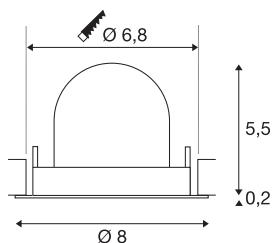

TECHNISCHE SPECIFICATIES

Art.nr.:	1005817
Aantal verschillende lichtopeningen	1
Secundaire stroom / secundaire spanning	200mA
Hoogte	5.7 cm
Diameter	8 cm
Inbouwdiameter	6.8 cm
Inbouwdiepte	11 cm
Nettogewicht	0.11 kg
Brutogewicht	0.118 kg
Veiligheidsklasse	III
Montage	Inbouw
Montagebeschrijving	Plafond
Wattage	7 W
Lumen	650 lm
Lichtkleurtemperatuur	2700 Kelvin
Stralingshoek	40 °
Kleur	zwart
CRI	90
UGR ≤	22
BIG WHITE pagina	49