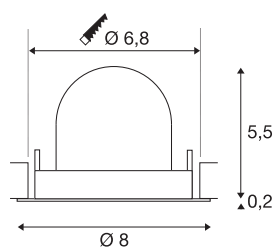

TECHNISCHE SPECIFICATIES

Art.nr.:	1005819
Aantal verschillende lichtopeningen	1
Secundaire stroom / secundaire spanning	200mA
Hoogte	5.7 cm
Diameter	8 cm
Inbouwdiameter	6.8 cm
Inbouwdiepte	11 cm
Nettogewicht	0.11 kg
Brutogewicht	0.118 kg
Veiligheidsklasse	III
Montage	Inbouw
Montagebeschrijving	Plafond
Wattage	7 W
Lumen	640 lm
Lichtkleurtemperatuur	2700 Kelvin
Stralingshoek	55 °
Kleur	zwart
CRI	90
UGR ≤	25
BIG WHITE pagina	49