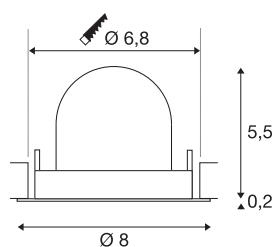

TECHNISCHE SPECIFICATIES

Art.nr.:	1005834
Aantal verschillende lichtopeningen	1
Secundaire stroom / secundaire spanning	200mA
Hoogte	5.7 cm
Diameter	8 cm
Inbouwdiameter	6.8 cm
Inbouwdiepte	11 cm
Nettogewicht	0.11 kg
Brutogewicht	0.118 kg
Veiligheidsklasse	III
Montage	Inbouw
Montagebeschrijving	Plafond
Wattage	7 W
Lumen	670 lm
Lichtkleurtemperatuur	3000 Kelvin
Stralingshoek	40 °
Kleur	zwart
CRI	90
UGR ≤	22
BIG WHITE pagina	49