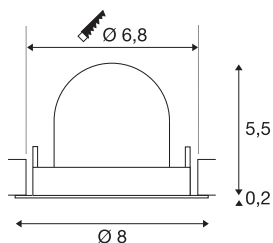

## TECHNISCHE SPECIFICATIES

Art.nr.:	1005841
Aantal verschillende lichtopeningen	1
Secundaire stroom / secundaire spanning	200mA
Hoogte	5.7 cm
Diameter	8 cm
Inbouwdiameter	6.8 cm
Inbouwdiepte	11 cm
Nettogewicht	0.11 kg
Brutogewicht	0.118 kg
Veiligheidsklasse	III
Montage	Inbouw
Montagebeschrijving	Plafond
Wattage	7 W
Lumen	730 lm
Lichtkleurtemperatuur	3000 Kelvin
Stralingshoek	20 °
Kleur	wit
CRI	90
UGR ≤	16
BIG WHITE pagina	49