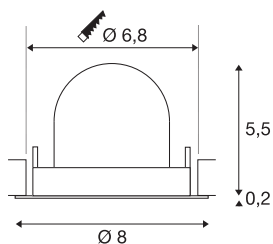

## TECHNISCHE SPECIFICATIES

Art.nr.:	1005843
Aantal verschillende lichtopeningen	1
Secundaire stroom / secundaire spanning	200mA
Hoogte	5.7 cm
Diameter	8 cm
Inbouwdiameter	6.8 cm
Inbouddiepte	11 cm
Nettogewicht	0.11 kg
Brutogewicht	0.118 kg
Veiligheidsklasse	III
Montage	Inbouw
Montagebeschrijving	Plafond
Wattage	7 W
Lumen	670 lm
Lichtkleurtemperatuur	3000 Kelvin
Stralingshoek	40 °
Kleur	wit
CRI	90
UGR ≤	22
BIG WHITE pagina	49