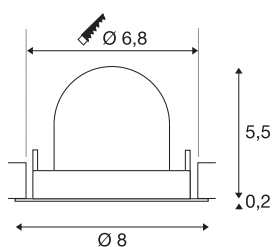

## TECHNISCHE SPECIFICATIES

Art.nr.:	1005855
Aantal verschillende lichtopeningen	1
Secundaire stroom / secundaire spanning	200mA
Hoogte	5.7 cm
Diameter	8 cm
Inbouwdiameter	6.8 cm
Inbouwdiepte	11 cm
Nettogewicht	0.11 kg
Brutogewicht	0.118 kg
Veiligheidsklasse	III
Montage	Inbouw
Montagebeschrijving	Plafond
Wattage	7 W
Lumen	710 lm
Lichtkleurtemperatuur	4000 Kelvin
Stralingshoek	55 °
Kleur	zwart
CRI	90
UGR ≤	25
BIG WHITE pagina	49