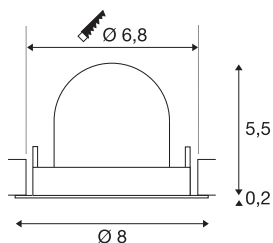

TECHNISCHE SPECIFICATIES

Art.nr.:	1005858
Aantal verschillende lichtopeningen	1
Secundaire stroom / secundaire spanning	200mA
Hoogte	5.7 cm
Diameter	8 cm
Inbouwdiameter	6.8 cm
Inbouwdiepte	11 cm
Nettogewicht	0.11 kg
Brutogewicht	0.118 kg
Veiligheidsklasse	III
Montage	Inbouw
Montagebeschrijving	Plafond
Wattage	7 W
Lumen	720 lm
Lichtkleurtemperatuur	4000 Kelvin
Stralingshoek	20 °
Kleur	wit
CRI	90
UGR ≤	16
BIG WHITE pagina	49