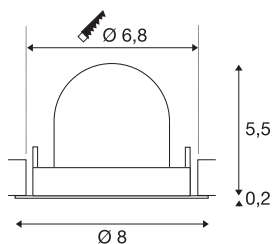

TECHNISCHE SPECIFICATIES

Art.nr.:	1005863
Aantal verschillende lichtopeningen	1
Secundaire stroom / secundaire spanning	200mA
Hoogte	5.7 cm
Diameter	8 cm
Inbouwdiameter	6.8 cm
Inbouwdiepte	11 cm
Nettogewicht	0.11 kg
Brutogewicht	0.118 kg
Veiligheidsklasse	III
Montage	Inbouw
Montagebeschrijving	Plafond
Wattage	7 W
Lumen	730 lm
Lichtkleurtemperatuur	4000 Kelvin
Stralingshoek	40 °
Kleur	wit
CRI	90
UGR ≤	22
BIG WHITE pagina	49