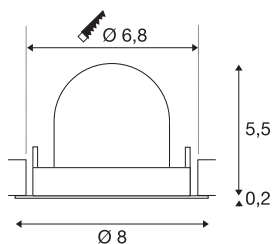

TECHNISCHE SPECIFICATIES

Art.nr.:	1005865
Aantal verschillende lichtopeningen	1
Secundaire stroom / secundaire spanning	200mA
Hoogte	5.7 cm
Diameter	8 cm
Inbouwdiameter	6.8 cm
Inbouwdiepte	11 cm
Nettogewicht	0.11 kg
Brutogewicht	0.118 kg
Veiligheidsklasse	III
Montage	Inbouw
Montagebeschrijving	Plafond
Wattage	7 W
Lumen	740 lm
Lichtkleurtemperatuur	4000 Kelvin
Stralingshoek	55 °
Kleur	wit
CRI	90
UGR ≤	25
BIG WHITE pagina	49