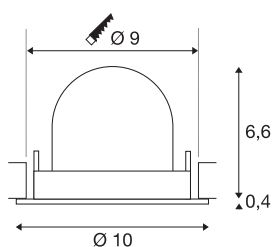

## TECHNISCHE SPECIFICATIES

Art.nr.:	1005867
Aantal verschillende lichtopeningen	1
Secundaire stroom / secundaire spanning	250mA
Hoogte	7 cm
Diameter	10 cm
Inbouwdiameter	9 cm
Inbouwdiepte	7 cm
Nettogewicht	0.18 kg
Brutogewicht	0.193 kg
Veiligheidsklasse	III
Montage	Inbouw
Montagebeschrijving	Plafond
Wattage	8.6 W
Lumen	670 lm
Lichtkleurtemperatuur	2700 Kelvin
Stralingshoek	20 °
Kleur	zwart
CRI	90
UGR ≤	19
BIG WHITE pagina	51