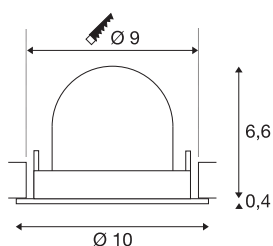

## TECHNISCHE SPECIFICATIES

Art.nr.:	1005868
Aantal verschillende lichtopeningen	1
Secundaire stroom / secundaire spanning	250mA
Hoogte	7 cm
Diameter	10 cm
Inbouwdiameter	9 cm
Inbouwdiepte	7 cm
Nettogewicht	0.18 kg
Brutogewicht	0.193 kg
Veiligheidsklasse	III
Montage	Inbouw
Montagebeschrijving	Plafond
Wattage	8.6 W
Lumen	720 lm
Lichtkleurtemperatuur	2700 Kelvin
Stralingshoek	20 °
Kleur	zwart
CRI	90
UGR ≤	19
BIG WHITE pagina	51