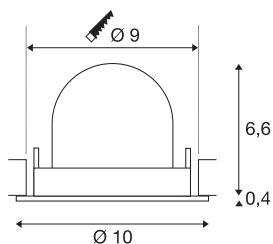

## TECHNISCHE SPECIFICATIES

Art.nr.:	1005870
Aantal verschillende lichtopeningen	1
Secundaire stroom / secundaire spanning	250mA
Hoogte	7 cm
Diameter	10 cm
Inbouwdiameter	9 cm
Inbouwdiepte	7 cm
Nettogewicht	0.18 kg
Brutogewicht	0.193 kg
Veiligheidsklasse	III
Montage	Inbouw
Montagebeschrijving	Plafond
Wattage	8.6 W
Lumen	670 lm
Lichtkleurtemperatuur	2700 Kelvin
Stralingshoek	40 °
Kleur	zwart
CRI	90
UGR ≤	19
BIG WHITE pagina	51