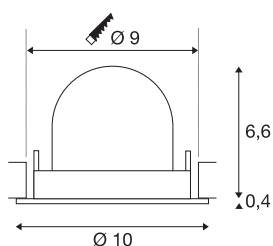

TECHNISCHE SPECIFICATIES

Art.nr.:	1005872
Aantal verschillende lichtopeningen	1
Secundaire stroom / secundaire spanning	250mA
Hoogte	7 cm
Diameter	10 cm
Inbouwdiameter	9 cm
Inbouwdiepte	7 cm
Nettogewicht	0.18 kg
Brutogewicht	0.193 kg
Veiligheidsklasse	III
Montage	Inbouw
Montagebeschrijving	Plafond
Wattage	8.6 W
Lumen	690 lm
Lichtkleurtemperatuur	2700 Kelvin
Stralingshoek	40 °
Kleur	zwart
CRI	90
UGR ≤	19
BIG WHITE pagina	51